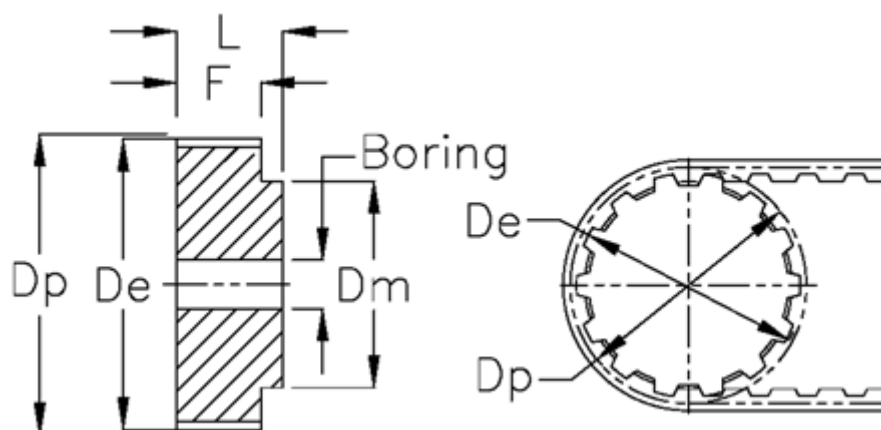

Varenummer: 60415221044
Beskrivelse: Tandremskive 21 AT5 44/0

Mål

De	= 68.8	Type = AT5
Dm	= 45	V•gt = 0.185
Dp	= 70.1	
F	= 15	
Forboring	= 8	
L	= 21	
Rembredde	= - 10 mm	
Tandantal	= 44	